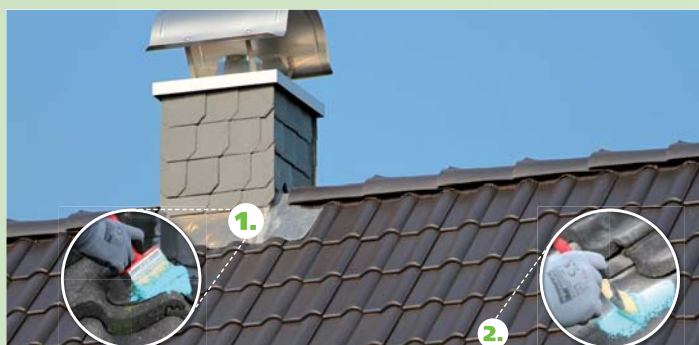

Univerzálny produkt pre domácich majstrov

Prečo to neurobiť svojpomocne? Pre sebavedomých kutilov je Botament RD 1 Universal ideálny izolačný systém. Drobné opravy, ale aj väčšie projekty na vlastnom dome, či záhrade zrealizujete podľa svojich predstáv jednoducho a rýchlo.

1. oprava napojení na komín
  2. utesnenie strešných šindľov
  3. opravy strešných odkvapov
  4. drobné kutilské práce
  5. izolácie záhradných jazierok
  6. izolácie fontán
  7. opravy strešných lepeniek
2. ... a mnoho ďalšieho